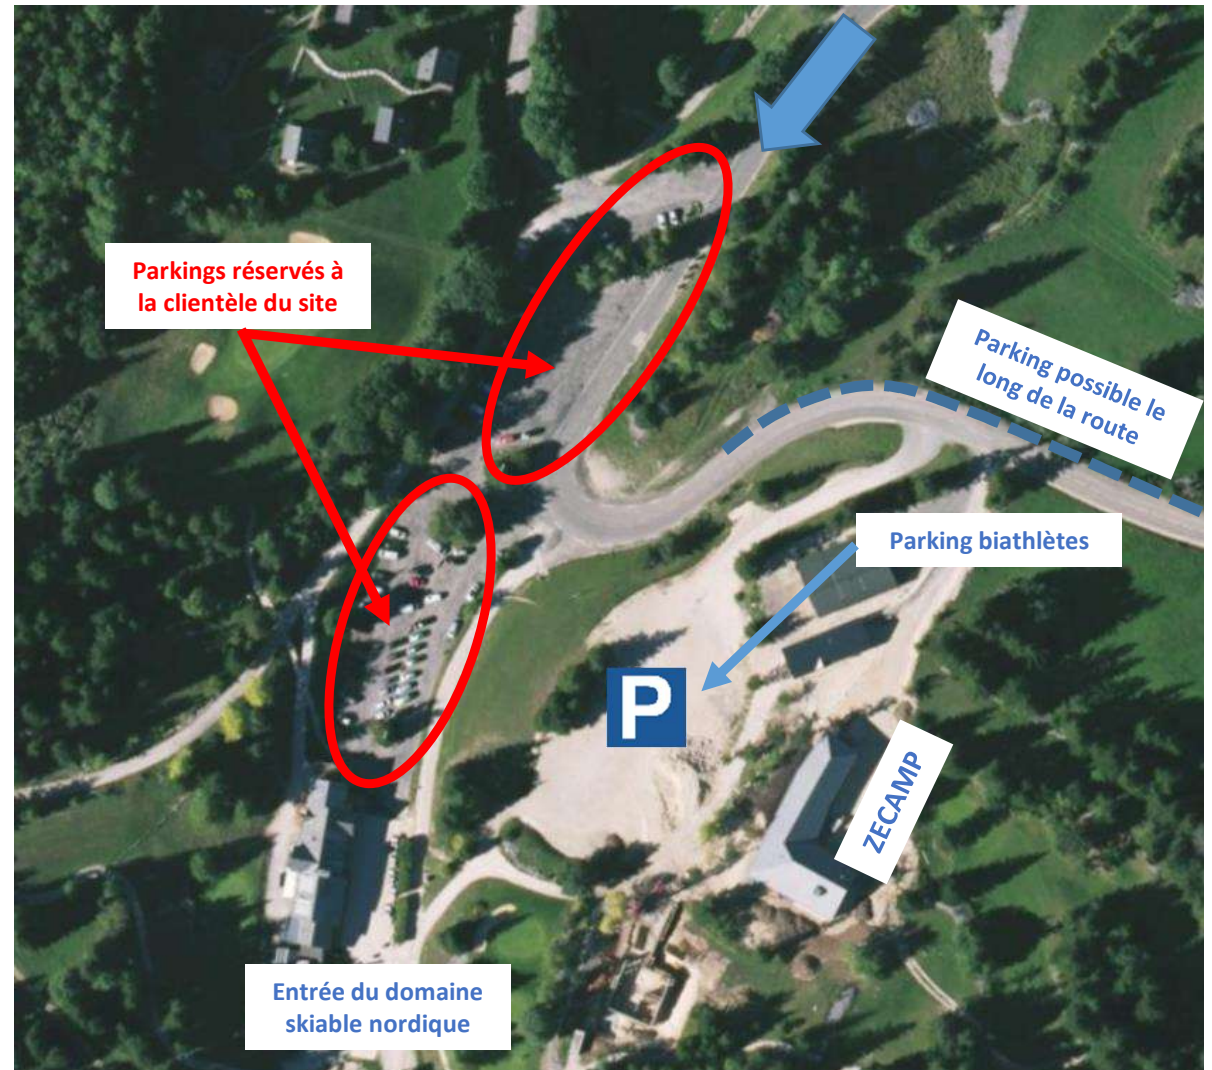

Ligue AUORA Biathlon

Dimanche 05 mars 2023, Corrençon-en-Vercors

Organisation CSN Villard-de-Lans

- Course sur le site de l'Espace Biathlon Ski-roues du Vercors à Corrençon
 - prévoir 10min à ski ou à pied pour rejoindre le départ depuis le parking
- Buvette: sandwichs et boissons
- Catégories U15, U17, U19, U22 et Masters
 - U15 : Mass-Starts, Couché / Debout, carabines sur le tapis
 - U17, U19, U22 : Relais mixtes, format sprint court, Couché / Debout avec balles de pioches
 - Masters: mass-start 2 tirs Couché / Debout
 - Seuls les licenciés FFS 22-23 (licence compétiteur) peuvent prendre part à cette course
- 1er départ 9h35 (Relais mixtes) – attention essais de tir à 09h00
- Inscriptions via WEB FFSSKI - **!/ \ ATTENTION: PLUS DE PRISE D'INSCRIPTION APRES LE MERCREDI 01/03 18H**
 - N° course WEB_FFSSKI:
 - Relais Mixtes : 7018
 - Mass-starts : 7019
 - Tarif = à confirmer
- Délégué Technique : Christophe CHEVALIER
- Contact:
 - Greg LUCAS (CSN) 0677103392
 - Thierry DUSSERRE (Comité du Dauphiné) 0782302649

Infos Générales

Parking

Veillez à vous garer sur le parking du haut. A défaut se garer proprement le long de la route d'accès à la station d'Alpin, dans le sens de la descente, sans gêner la circulation.

Soyons Fair-play pour que chacun s'y retrouve (compétiteurs, skieurs du domaine, randonneurs, ...)

Formats des courses

- Relais mixtes (U17 à U22) :
 - 4 athlètes par équipe : Fille / Fille / Garçon / Garçon
 - U17-U19-U22: boucle de 1 km – Attention les garçons feront 2 tours entre leurs 2 tirs
 - 2 tirs: un couché / un debout avec 3 balles de pioches et anneau de pénalité par cibles non blanchie
- Mass-Starts U15 :
 - Boucle de 1 km
 - 2 tirs (un couché / un debout)
 - Caras sur le pas de tir avant le départ, les coureurs font leur 2 tirs sur la même cible
 - Anneau de pénalité par cible non blanchie
- Mass-Starts Masters :
 - Boucle de 1 km
 - 2 tirs (un couché / un debout)
 - Anneau de pénalité par cible non blanchie